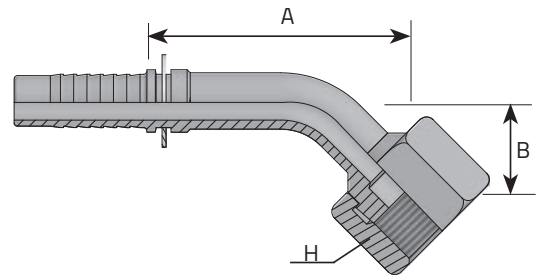

ORFS FEMALE SWIVEL - 45° ELBOW

FEMMINA 45° ORFS
 FEMELLE 45° ORFS
 DK 45° BOGEN ORFS UNF STIRNDICHTEND
 HEMBRA GIRATORIA A 45° ORFS

* CRIMPED NUT
 DADO PINZATO

Code	Tube		Thread		Dimensions				Pressure	
	D.N.	Hose	Diam	T	t/1"	H	B	A	Bar	Psi
	Inch		mm	Inch		mm	mm	mm		
F45ORFS0406	-4	1/4"	6.4	9/16"	18	17	15	45	450	6526
F45ORFS0409	-4	1/4"	6.4	11/16"	16	22	15.5	45.5	450	6526
F45ORFS0411	-4	1/4"	6.4	13/16"	16	24	18	49	450	6526
F45ORFS0509	-5	5/16"	7.9	11/16"	16	22	15.5	46	350	5076
* F45ORFS0606	-6	3/8"	9.5	9/16"	18	19	24	55	445	6454
F45ORFS0609	-6	3/8"	9.5	11/16"	16	22	13	51	445	6454
F45ORFS0611	-6	3/8"	9.5	13/16"	16	24	17	52	445	6454
* F45ORFS0809	-8	1/2"	12.8	11/16"	16	22	26	72	415	6019
F45ORFS0811	-8	1/2"	12.8	13/16"	16	24	18	58	415	6019
F45ORFS0813	-8	1/2"	12.8	1"	14	30	20	61	415	6019
F45ORFS0814	-8	1/2"	12.8	1.3/16"	12	36	24	62	415	6019
F45ORFS1013	-10	5/8"	16	1"	14	30	20	55	350	5076
F45ORFS1014	-10	5/8"	16	1.3/16"	12	36	21	57	350	5076
F45ORFS1214	-12	3/4"	19	1.3/16"	12	36	23	58	350	5076
F45ORFS1215	-12	3/4"	19	1.7/16"	12	41	27	62.5	350	5076
* F45ORFS1614	-16	1"	25.4	1.3/16"	12	36	43	96.5	280	4061
F45ORFS1615	-16	1"	25.4	1.7/16"	12	41	26	81	280	4061
F45ORFS2021	-20	1.1/4"	31.8	1.11/16"	12	50	34	93	210	3046
F45ORFS2432	-24	1.1/2"	38.1	2"	12	60	45	112	185	2683